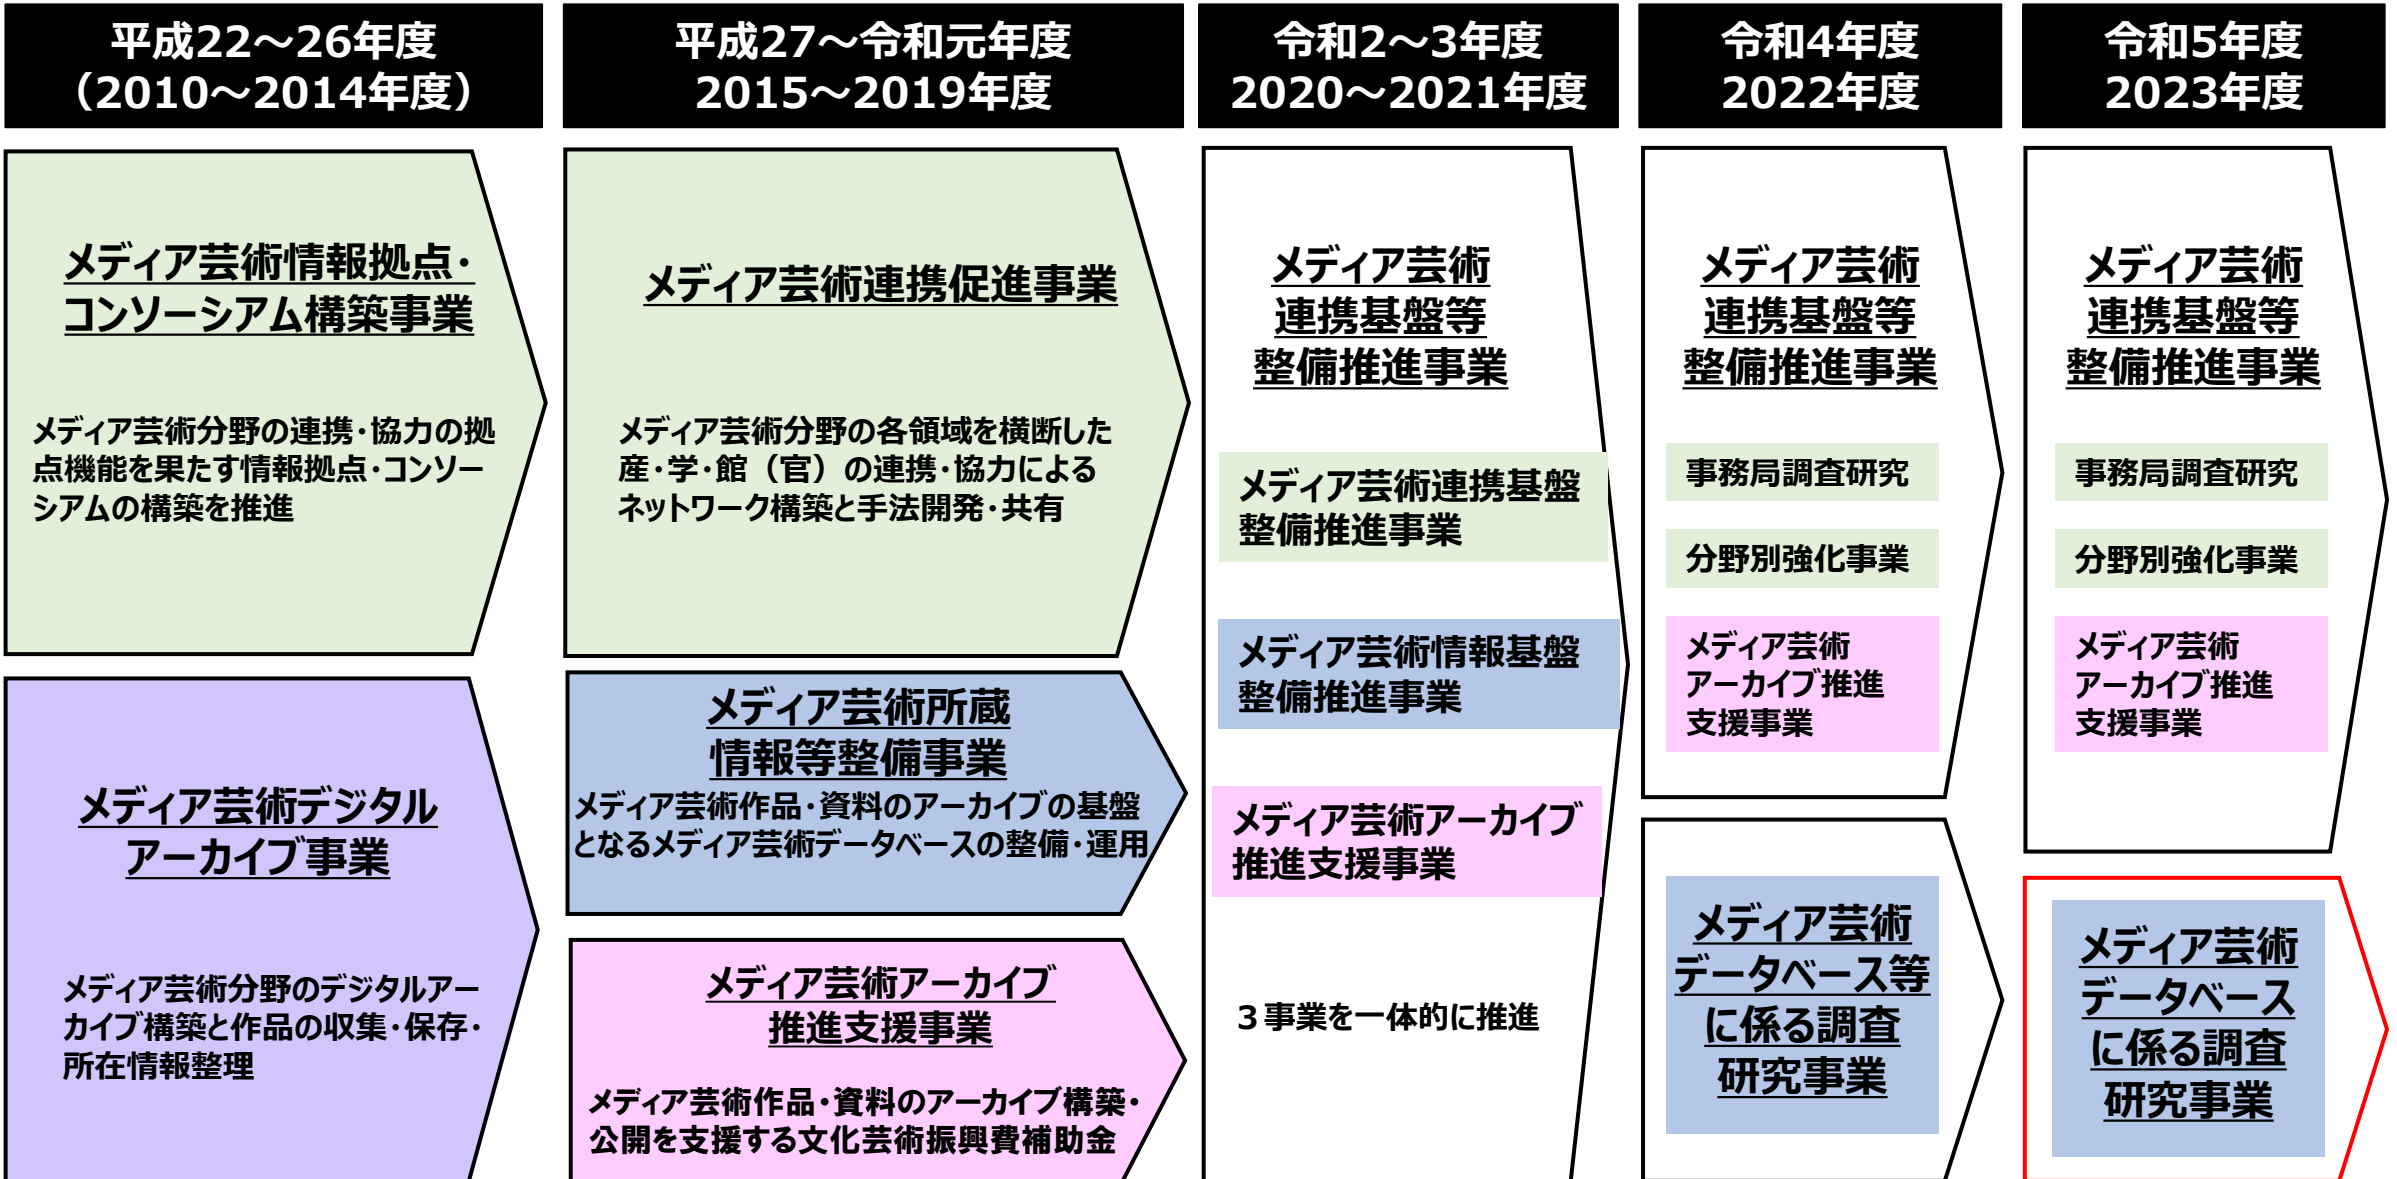

# 文化庁メディア芸術分野の事業経緯 平成22（2010）年度～令和5（2023）年度

国立美術館へ移管